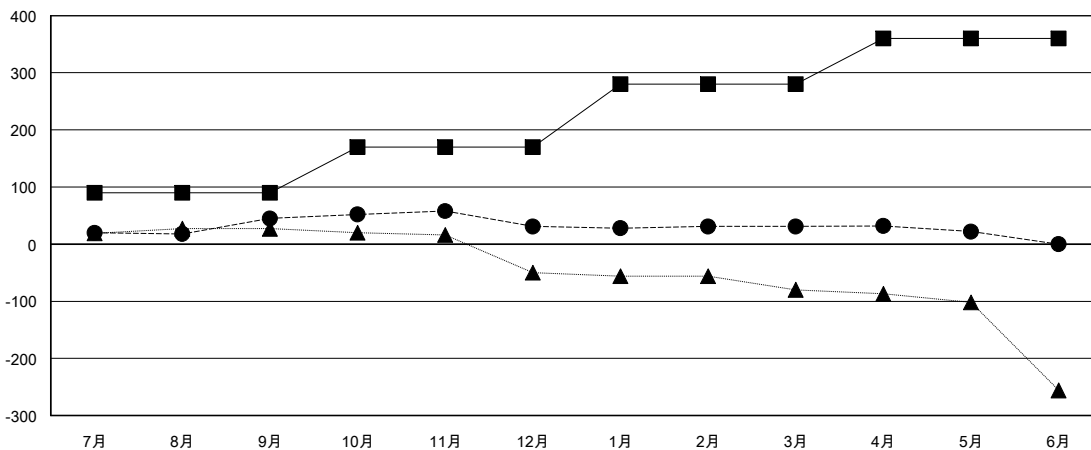

MONTHLY MEMBERSHIP PROGRESS REPORT

District 336 B

Results as of: 05/31/2018

GMT: MASAYOSHI MARUYAMA, YASUHISA NAKAMURA

地域 JAPAN

GMT会則地域

クラブ			
結果: 2017-2018			
四半期	新クラブ目標	新クラブ	解散クラブ
7月/8月/9月	0	1	0
10月/11月/12月	0	0	1
1月/2月/3月	1	0	0
4月/5月/6月	0	0	0

名			
結果: 2017-2018			
四半期	会員純増目標	会員増強実績	退会者(転籍を含む) 実際
7月/8月/9月	90	108	61
10月/11月/12月	80	50	62
1月/2月/3月	110	51	51
4月/5月/6月	80	29	37

新クラブ目標及び実績累計

会員目標及び実績累計

解散クラブ: 1	66 CLUBS OF 95 一名以上の新会員を登録	男女別 男性 2,605 (82.18%) 女性 565 (17.82%) 女性%年度目標: 5%
退会者 物故会員 22 クラブ解散 16 その他 173 合計 211	会員累計データを見るには、ここをクリック	世帯主/家族会員合計 681 国際会費半額の家族会員 371